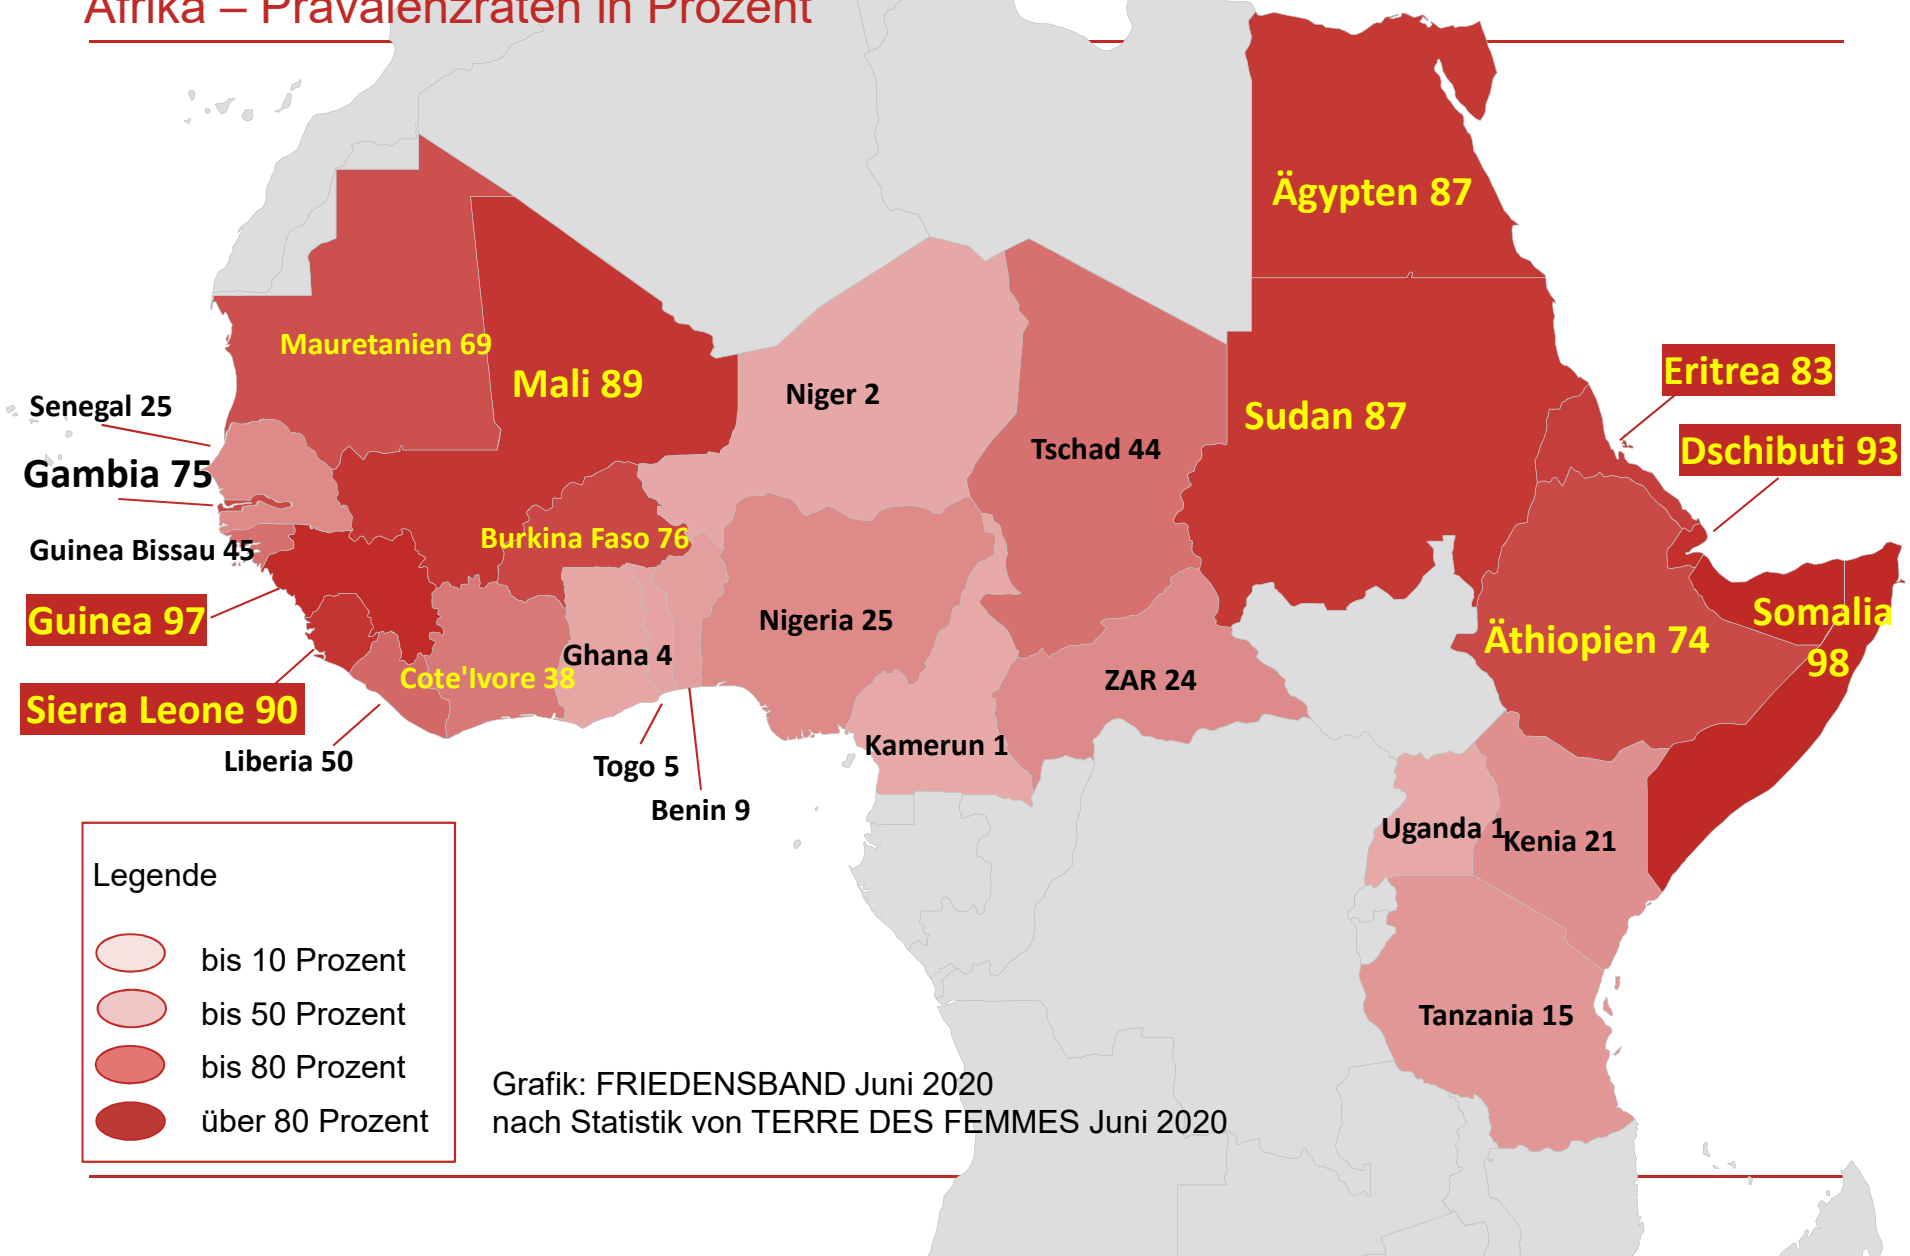

Weibliche Genitalbeschneidung Afrika – Prävalenzraten in Prozent

Legende

- bis 10 Prozent
- bis 50 Prozent
- bis 80 Prozent
- über 80 Prozent

Grafik: FRIEDENSBAND Juni 2020
nach Statistik von TERRE DES FEMMES Juni 2020